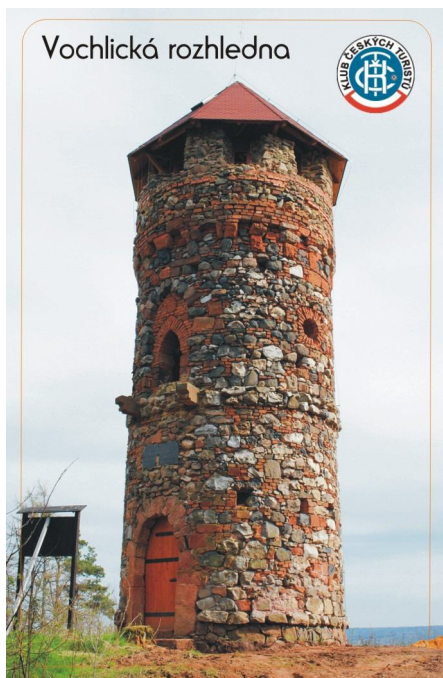

Karta č. 777

Vochlická rozhledna

Vochlická rozhledna

Aktuální náhled karty:

Vochlická rozhledna

Otvírací doba: po dohodě

Poloha: 50°09'09"N, 13°19'01"E

Kontakt:

SBĚRATELSKÁ KARTA KČT

Tato karta slouží zároveň jako indicie k hledání pokladu „Cesty ke hvězdám“.

Niže uvedené heslo doplňte do křížovky:

Číslo karty: 0777

Prodej karty: obchod s vitrážemi SKLOART Lubenec
zde je také možnost půjčit si klíče od rozhledny

Poloha rozhledny: 50°09'09"N, 13°19'01"E

Otvírací doba:

pondělí - pátek: 8:00-17:00 hodin

sobota: 8:00-12:00 hodin

Kontaktní informace:

Richard Kanta SKLOART

Chýšská 109, 439 83 Lubenec

tel./fax: +420 415 212 182

mobil: +420 603 818 185 paní Jitka Kantová

e-mail: skloart@skloart.cz

www.vitraze.skloart.cz/kostel-sv.jilji

Již vyprodané verze karet:

U této karty ještě nejsou staré verze.