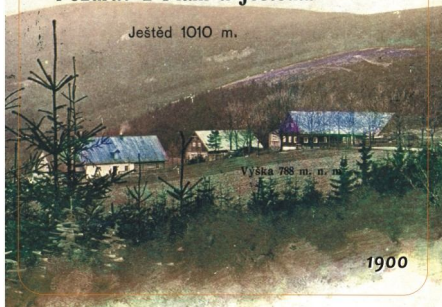

Chata KČT Pláně

1900

Aktuální náhled karty:

Pláně pod Ještědem

Původní horská osada z roku 1805 leží v nadmořské výšce 780 m, 2,5 km od vrcholu Ještědu.

Sběratelská karta KČT

Niže uvedené heslo dopište do křížovky:

Číslo karty: 0865

Prodej karty: Restaurace v chatě

Poloha chaty: 50°43'14.862"N, 15°0'11.959"E

Otevírací doba: celoročně

pondělí - čtvrtek 10:00-18:00 hodin,

pátek - sobota 10:00-22:00 hodin, neděle 10:00-17:00 hodin

Kontaktní informace:

Miroslav Christ - Turistická chata KČT Pláně pod Ještědem

Světlá pod Ještědem, Pláně č.p. 47, 463 43 Český Dub

tel.: +420 482 770 997, +420 722 515 536

e-mail: info@chataplane.cz

www.chataplane.cz

Již vyprodané verze karet:

U této karty ještě nejsou staré verze.